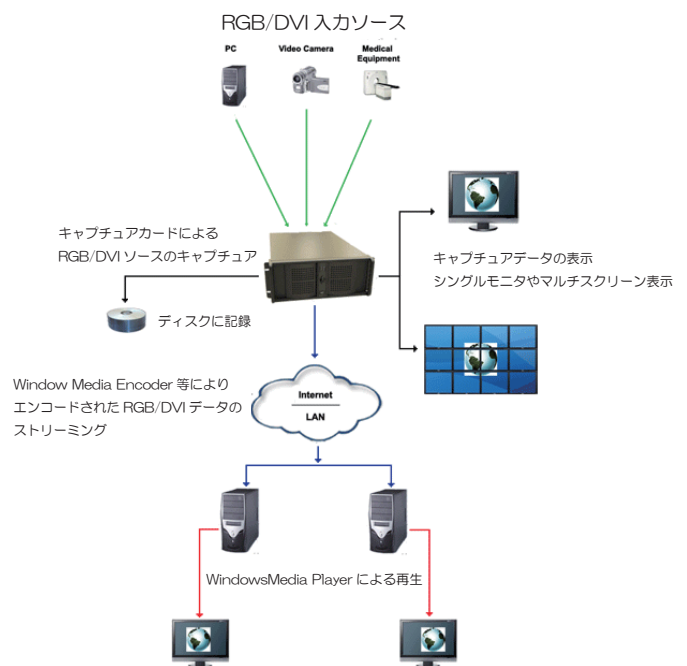

## 用途2：ビデオウォール

VisionRGB ファミリーのキャプチャカードは、Image4 ビデオウォール製品と完全に互換性を持ち、統合されております。VisionRGB-E2 は、コンポーネント HD、HDMI、アナログ RGB もしくはシングルリンクの DVI のいずれか 1 つの表示出力から画像をキャプチャし、1 つの独立したアプリケーションの如く、ビデオウォールに表示します。

Windows PC、Mac の画像出力や産業 / 医療機器や高解像度カメラ、その他のビデオ機器からの画像データをリアルタイムに観察することを可能にします。

VisionRGB-E2 は、2 個の入力コネクタを持っており、入力されたソースデータを PC に直接供給できます。キャプチャされた HD/HDMI/RGB/DVI データは、ボード上のビデオバッファにストアされ、そして表示のため、Direct Memory Access (DMA) により、ホストシステムに高速転送されコピーされます。

VisionRGB-E2 には、強力なアプリケーションソフトウェアが付属しており、入力ソースのタイミングとフォーマットを自動的に検出し、キャプチャされたデータを表示します。

## その他の用途

VisionRGB-E2 は、PCIe x4 (480MB/s のバスバンド幅)用スタンドアロン・プラグインカードです。この卓越した転送性能により、下記の非常に幅広い「洗練された画像表示」の用途にご利用いただけます。

・ 医療用画像表示：放射線や各種医療機のアナログ RGB 画像をキャプチャできます。また、近年著しく普及している DICOM サーバから出力される DVI/RGB データ (CT, MRI) のリアルタイム取込みにもご利用いただけます。

Image4 グラフィックアダプターと合わせて、手術室やカンファレンス・ルームのマルチウォール / スクリーン表示の画像キャプチャに使用できます。複数の VisionRGB-E1、-E2 と合わせて使用し、1 つ (または複数の) スクリーンに複数の画像ウィンドーを構成・表示し、素早い判断をアシストできます

- ・ マルチメディア・プレゼンテーション用の画像 / 映像キャプチャ
- ・ デジタルサイネージュ用の画像 / 映像キャプチャ
- ・ マシンビジョン：高解像度カメラ出力の画像 / 映像キャプチャ
- ・ 航行データレコーディング：航行データ監視用のレーダーイメージのキャプチャ
- ・ シミュレーション / 軍用途：コマンドコントロール用の高解像度ビデオの取込み