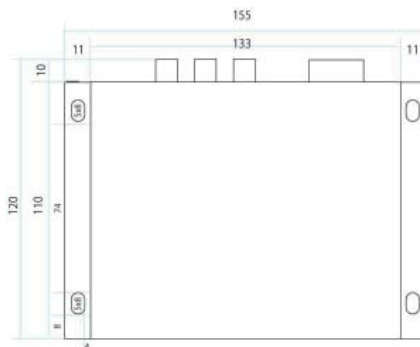

外形寸法図

国内販売元 :

株式会社ソリューションシステムズ

さいたまオフィス :

333-0801 埼玉県川口市東川口 5-10-40

TEL:080- 2265-7157 FAX:048-294-0370

www.solution-systems.com/screen/datapath

東京オフィス : 東京都文京区本郷 2-25-1